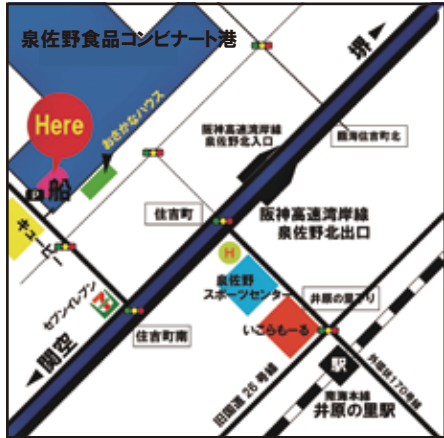

乗船までの4ステップ

①乗りたい日が決まったら電話しよう！
名前・乗船日・人数等を教えてください。

かんたん
▶4ステップ

090-1484-8787

※窓口は泉佐野マリライフになっております。
(電話受付:朝8時~夜9時/不定休)

②当日は大阪府泉佐野市住吉町6-1 を目安にご来船
ください。(キューピーマヨネーズ泉佐野工場さんの前です)

電車:南海本線
「井原の里駅」
送迎あります
(※要予約)

③船着場前には、無料の
青空駐車場が完備♪
(貴重品は置かずしっかりと施錠ください)

④午後1時30分から10分くらい、
釣りの練習をするよ~(無料)
みんな参加してね♪

乗船料金のご案内

手ぶらでもO.K! 必要な道具類は全て常備しています

料金表	3歳以上	小学3年生以上	大人
	小学2年生まで	中学生まで	(16歳以上)
キス釣りプラン	¥2,400	¥3,000	¥3,500
アジ釣りプラン	¥2,900	¥3,500	

レンタル竿 1,000円/本 (最初の仕掛・オモリ付)
※ご予約時に必要本数をご連絡ください。